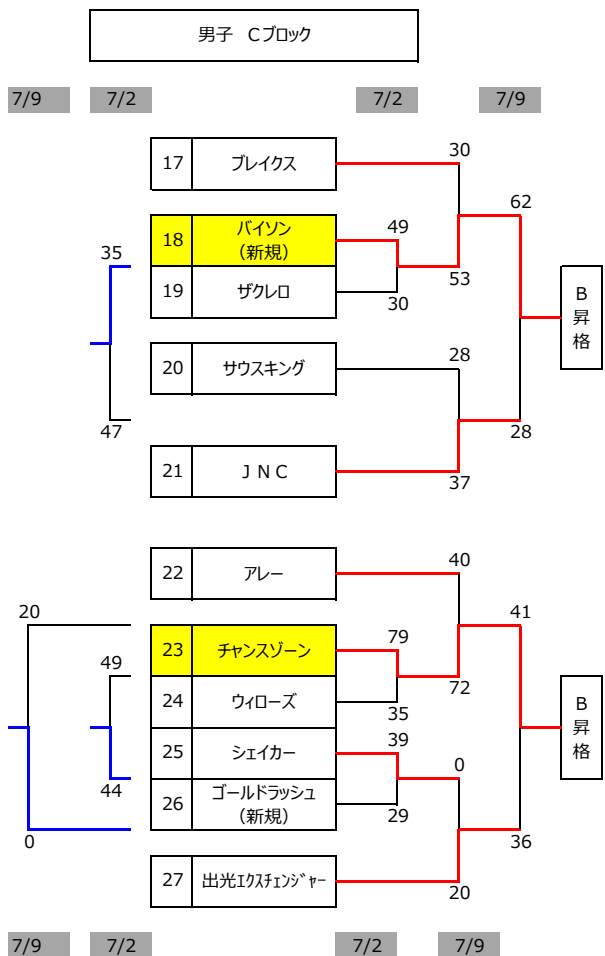

2017 市原市バスケットボール夏季大会

主催	市原市バスケットボール協会
主管	一般部会
後援	市原市教育委員会 市原市体育協会

更新	2017年8月30日

大会日程&会場(コート)	

1日目 6/25(日)

A	三井化学
B	三井化学

2日目 7/2(日)

C	八幡公民館
D	五井公民館

3日目 7/9(日)

E	辰巳公民館
F	国分寺公民館

4日目 8/26(土)

A	臨海体育館
B	臨海体育館

6/25	コート	TO (常同審判)	モップ (常同審判)
8:30	開場	1~3 試合目のチーム集合時間	
9:10	A 1	アルファベット	ワンフィス
10:20	A 2	A 1の敗者	A 1の勝者
11:30	A 3	A 2の勝者	A 2の敗者
12:40	A 4	ワンフィス	アルファベット
13:50	A 5	A 4の敗者	A 4の勝者
15:00	A 6	A 2の敗者	A 1の敗者
16:10	A 7	A 1の勝者	A 2の勝者

7/2	コート	TO (常同審判)	モップ (常同審判)
9:00	開場	1~3 試合目のチーム集合時間	
9:30	D 1	ウィローズ	チャンスゾーン
10:40	D 2	D 1の勝者	D 1の敗者
11:50	D 3	D 2の敗者	D 2の勝者
13:00	D 4	チャンスゾーン	ウィローズ
14:10	D 5	ゴールドラッシュ	シェイカー
15:20	D 6	ブレイクス	D 1の勝者
16:30	D 7	D 1の敗者	D 2の敗者
17:40	D 8	D 7の敗者	D 7の勝者

7/9	コート	TO (常同審判)	モップ (常同審判)
9:00	開場	1~3 試合目のチーム集合時間	
9:30	E 1	CSJ	ヴァイオレット
10:45	E 2	E 1の敗者	E 1の勝者
12:00	E 3	E 2の勝者	E 2の敗者
13:15	E 4	ヴァイオレット	CSJ
14:30	E 5	E 4の勝者	E 4の敗者
15:45	E 6	E 2の敗者	E 1の敗者
17:00	E 7	E 1の勝者	E 2の勝者
18:15	E 8	E 4の敗者	E 3の敗者

7/9	コート	TO (常同審判)	モップ (常同審判)
9:00	開場	1~3 試合目のチーム集合時間	
9:30	F 1	JNC	バイソン
10:40	F 2	F 1の敗者	F 1の勝者
11:50	F 3	F 2の勝者	F 2の敗者
		休憩	
13:20	F 4	バイソン	JNC
14:30	F 5	F 2の敗者	F 1の敗者

8/26	市原市バスケットボール祭		
開始時間	コート	TO (常同審判)	モップ (常同審判)
12:30	集合	シニア2チームの集合時間	
12:50	A 3	富士	まっかちゃんII
	B 3	家庭婦人	家庭婦人
14:10	A 4	高校男子	高校男子
	B 4	高校女子	高校女子
15:30	A 5	ステューピッド	ウォリアーズ
	B 5	ブレイクス	姉崎クラブ