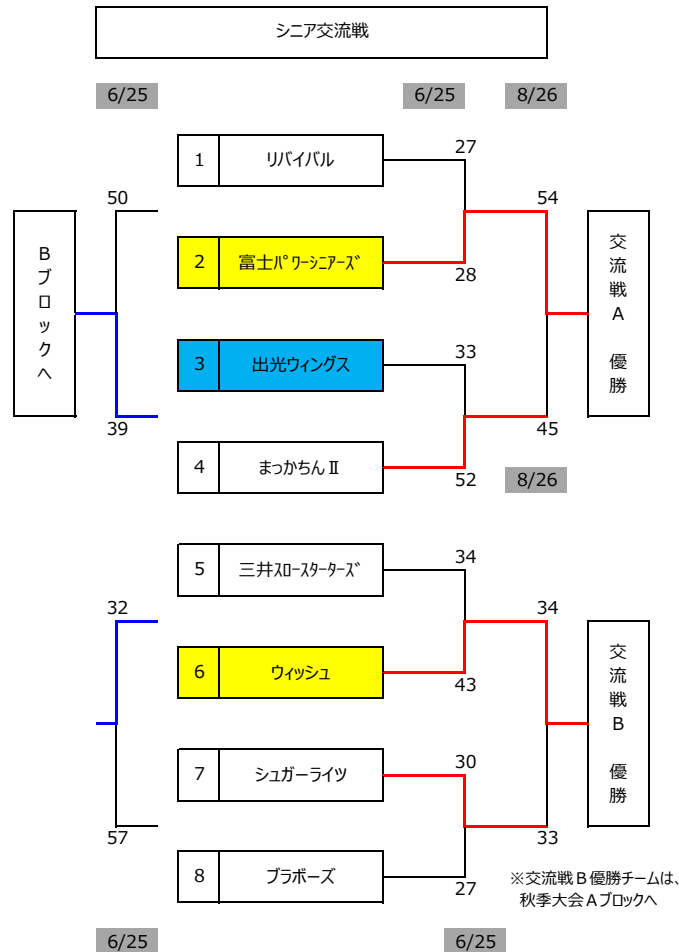

2017 市原市バスケットボール夏季大会

主催	市原市バスケットボール協会
主管	一般部会
後援	市原市教育委員会 市原市体育協会

更新	2017年8月30日

大会日程&会場 (コート)	
1日目	6/25 (日)
A	三井化学
B	三井化学
2日目	7/2 (日)
C	八幡公民館
D	五井公民館
3日目	7/9 (日)
E	辰巳公民館
F	国分寺公民館
4日目	8/26 (土)
A	臨海体育館
B	臨海体育館

6/25		TO (常同審判)	モップ (常同審判)
8:30	開場	1~3 試合目のチーム集合時間	
9:10	B 1	出光ウイングス	まっかちん II
10:20	B 2	B 1の敗者	B 1の勝者
11:30	B 3	B 2の勝者	B 2の敗者
12:40	B 4	まっかちん II	出光ウイングス
13:50	B 5	B 4の敗者	B 4の勝者
15:00	B 6	B 2の敗者	B 1の敗者
16:10	B 7	B 1の勝者	B 2の勝者