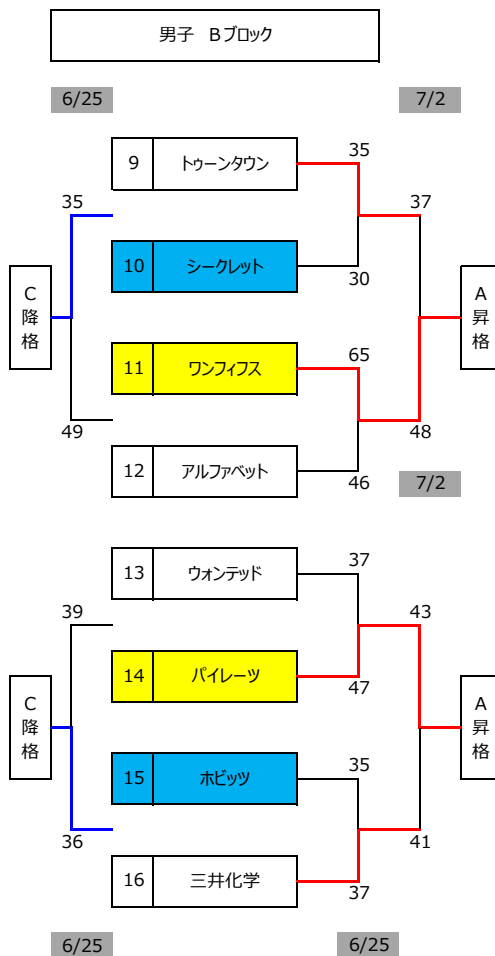

2017 市原市バスケットボール夏季大会

主催	市原市バスケットボール協会
主管	一般部会
後援	市原市教育委員会 市原市体育協会

更新	2017年8月30日

大会日程&会場(コート)	

1日目 6/25(日)

A	三井化学
B	三井化学

2日目 7/2(日)

C	八幡公民館
D	五井公民館

3日目 7/9(日)

E	辰巳公民館
F	国分寺公民館

4日目 8/26(土)

A	臨海体育館
B	臨海体育館

6/25	コート	TO (常同審判)	モップ (常同審判)
8:30	開場	1~3 試合目のチーム集合時間	
9:10	A 1	アルファベット	ワンフィス
10:20	A 2	A 1の敗者	A 1の勝者
11:30	A 3	A 2の勝者	A 2の敗者
12:40	A 4	ワンフィス	アルファベット
13:50	A 5	A 4の敗者	A 4の勝者
15:00	A 6	A 2の敗者	A 1の敗者
16:10	A 7	A 1の勝者	A 2の勝者

7/2	コート	TO (常同審判)	モップ (常同審判)
9:00	開場	1~3 試合目のチーム集合時間	
9:30	D 1	ウィローズ	チャンスゾーン
10:40	D 2	D 1の勝者	D 1の敗者
11:50	D 3	D 2の敗者	D 2の勝者
13:00	D 4	チャンスゾーン	ウィローズ
14:10	D 5	ゴールドラッシュ	シェイカー
15:20	D 6	ブレイクス	D 1の勝者
16:30	D 7	D 1の敗者	D 2の敗者
17:40	D 8	D 7の敗者	D 7の勝者

7/9	コート	TO (常同審判)	モップ (常同審判)
9:00	開場	1~3 試合目のチーム集合時間	
9:30	E 1	CSJ	ヴァイオレット
10:45	E 2	E 1の敗者	E 1の勝者
12:00	E 3	E 2の勝者	E 2の敗者
13:15	E 4	ヴァイオレット	CSJ
14:30	E 5	E 4の勝者	E 4の敗者
15:45	E 6	E 2の敗者	E 1の敗者
17:00	E 7	E 1の勝者	E 2の勝者
18:15	E 8	E 4の敗者	E 3の敗者

7/9	コート	TO (常同審判)	モップ (常同審判)
9:00	開場	1~3 試合目のチーム集合時間	
9:30	F 1	JNC	バイソン
10:40	F 2	F 1の敗者	F 1の勝者
11:50	F 3	F 2の勝者	F 2の敗者
		休憩	
13:20	F 4	バイソン	JNC
14:30	F 5	F 2の敗者	F 1の敗者

8/26	市原市バスケットボール祭		
開始時間	コート	TO (常同審判)	モップ (常同審判)
12:30	集合	シニア2チームの集合時間	
12:50	A 3	富士	まっかちゃんII
	B 3	家庭婦人	家庭婦人
14:10	A 4	高校男子	高校男子
	B 4	高校女子	高校女子
15:30	A 5	ステューピッド	ウォリアーズ
	B 5	ブレイクス	姉崎クラブ