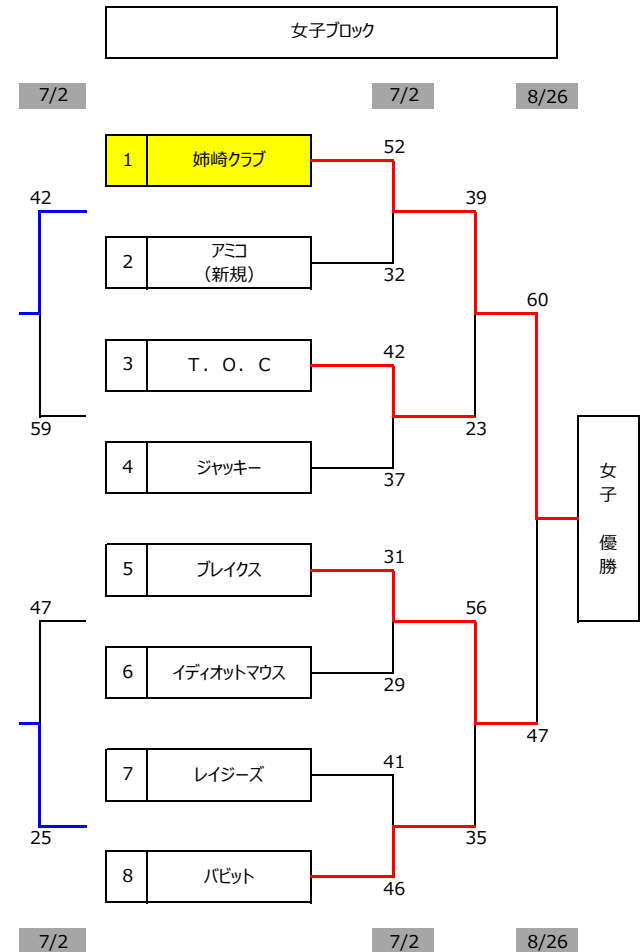

6/25		TO (常同審判)	モップ (常同審判)
8:30	開場	1~3 試合目のチーム集合時間	
9:10	B 1	出光ウイングス	まっかちん II
10:20	B 2	B 1の敗者	B 1の勝者
11:30	B 3	B 2の勝者	B 2の敗者
12:40	B 4	まっかちん II	出光ウイングス
13:50	B 5	B 4の敗者	B 4の勝者
15:00	B 6	B 2の敗者	B 1の敗者
16:10	B 7	B 1の勝者	B 2の勝者