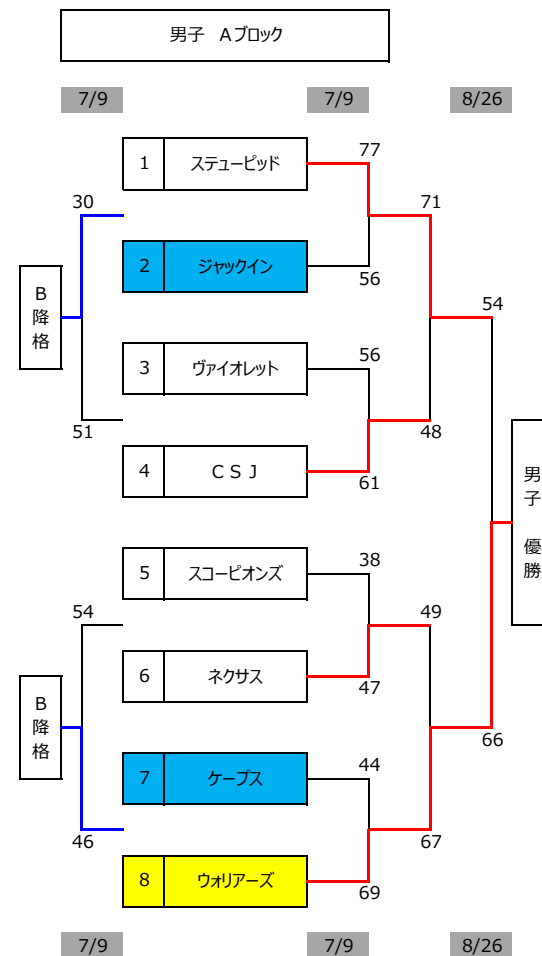

2017 市原市バスケットボール夏季大会

主催	市原市バスケットボール協会
主管	一般部会
後援	市原市教育委員会 市原市体育協会

更新	2017年8月30日

大会日程&会場(コート)	

1日目 6/25(日)

A	三井化学
B	三井化学

2日目 7/2(日)

C	八幡公民館
D	五井公民館

3日目 7/9(日)

E	辰巳公民館
F	国分寺公民館

4日目 8/26(土)

A	臨海体育館
B	臨海体育館

6/25	コート	TO (常同審判)	モップ (常同審判)
8:30	開場	1~3 試合目のチーム集合時間	
9:10	A 1	アルファベット	ワンフィス
10:20	A 2	A 1の敗者	A 1の勝者
11:30	A 3	A 2の勝者	A 2の敗者
12:40	A 4	ワンフィス	アルファベット
13:50	A 5	A 4の敗者	A 4の勝者
15:00	A 6	A 2の敗者	A 1の敗者
16:10	A 7	A 1の勝者	A 2の勝者

7/2	コート	TO (常同審判)	モップ (常同審判)
9:00	開場	1~3 試合目のチーム集合時間	
9:30	D 1	ウィローズ	チャンスゾーン
10:40	D 2	D 1の勝者	D 1の敗者
11:50	D 3	D 2の敗者	D 2の勝者
13:00	D 4	チャンスゾーン	ウィローズ
14:10	D 5	ゴールドラッシュ	シェイカー
15:20	D 6	ブレイクス	D 1の勝者
16:30	D 7	D 1の敗者	D 2の敗者
17:40	D 8	D 7の敗者	D 7の勝者

7/9	コート	TO (常同審判)	モップ (常同審判)
9:00	開場	1~3 試合目のチーム集合時間	
9:30	E 1	CSJ	ヴァイオレット
10:45	E 2	E 1の敗者	E 1の勝者
12:00	E 3	E 2の勝者	E 2の敗者
13:15	E 4	ヴァイオレット	CSJ
14:30	E 5	E 4の勝者	E 4の敗者
15:45	E 6	E 2の敗者	E 1の敗者
17:00	E 7	E 1の勝者	E 2の勝者
18:15	E 8	E 4の敗者	E 3の敗者

7/9	コート	TO (常同審判)	モップ (常同審判)
9:00	開場	1~3 試合目のチーム集合時間	
9:30	F 1	JNC	バイソン
10:40	F 2	F 1の敗者	F 1の勝者
11:50	F 3	F 2の勝者	F 2の敗者
		休憩	
13:20	F 4	バイソン	JNC
14:30	F 5	F 2の敗者	F 1の敗者

8/26	市原市バスケットボール祭		
開始時間	コート	TO (常同審判)	モップ (常同審判)
12:30	集合	シニア2チームの集合時間	
12:50	A 3	富士	まっかちゃんII
	B 3	家庭婦人	家庭婦人
14:10	A 4	高校男子	高校男子
	B 4	高校女子	高校女子
15:30	A 5	ステューピッド	ウォリアーズ
	B 5	ブレイクス	姉崎クラブ