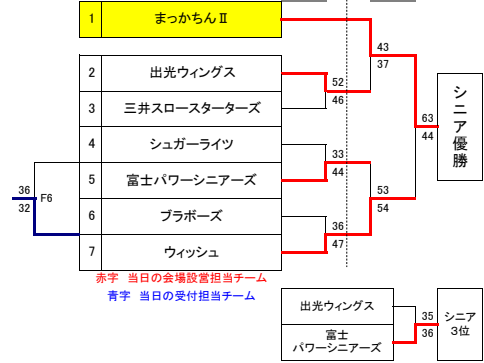

2014年度 市原市バスケットボール競技大会 夏季大会

主催 市原市バスケットボール協会
主幹 一般部会
後援 市原市教育委員会 2014年 7月7日

大会日程

日	コート	会場名	コート	会場名
6月22日	A	国分寺公民館	B	八幡公民館
6月29日	C	辰巳公民館	D	五井公民館
7月6日	E	三井化学体育館	F	三井化学体育館
7月20日	G	三井化学体育館	H	三井化学体育館

試合開始時間

6月22日	6月29日	7月6日	7月20日
9:00 ~	9:00 ~	8:30 ~	8:30 ~
1 9:30 ~	1 9:30 ~	1 9:00 ~	1 9:00 ~
2 10:40 ~	2 10:35 ~	2 10:05 ~	2 10:10 ~
3 11:50 ~	3 11:40 ~	3 11:10 ~	3 11:15 ~
4 12:55 ~	4 12:45 ~	4 12:15 ~	4 12:20 ~
5 14:00 ~	5 13:50 ~	5 13:20 ~	5 13:25 ~
6 15:05 ~	6 14:55 ~	6 14:25 ~	6 14:30 ~
7 16:10 ~	7 16:00 ~	7 15:30 ~	7 15:35 ~
8 ~	8 17:05 ~	8 ~	8 ~

施設開場時間
第1試合のチームと会場設置担当チームは施設開場時間に集合する。
赤字 施設開場時間に集合
会場設置と第1試合の帯同審判及びTOを担当する。
青字 2名は開場時間に集合する。
受付、スコアシートを準備
会場巡視、ゴミ拾い 他
会場片付け
※第2試合のチームがTO担当の場合、第1試合後、15分程度のアップ時間を確保する。

男子 C ブロック

男子 B ブロック

男子 A ブロック

試合時間 (分)

	1P	休	2P	休	3P	休	4P	休	延長	インターバル
準決勝まで	7	1	7	6	7	1	7	2	3	8分
男子A・女子決勝	8	2	8	8	8	2	8	2	3	10分

大会注意事項

- <審判、TOについて>
  - 両チーム1名ずつの帯同審判、前試合の敗者チームがTO、勝者チームがモップを担当する。
- <第1試合の担当について>
  - 第1試合のTOとモップは、赤字(第2または第3)試合のチームが担当する。(組合せ番号の若いチームがTO、組合せ番号の後のチームがモップ)
  - ※第3または第4試合は、勝敗に関わらず第1試合のTOとモップを入れ替えて担当する。
  - ※帯同審判が3回になるチームは協会審判員が対応する。
- <会場使用の注意>
  - ペットボトル等、全てのゴミの持ち帰りをチームで徹底すること。
  - 会場のゴミ箱は、使用禁止とする。
  - 土足禁止の場所や喫煙場所など、社会人としてのマナーとルールを守ること。
- <会場片付けについて>
  - 最終試合及びその前試合チームが担当する。
  - 会場の見回り、ゴミの回収も協力して行う。

シニア

女子