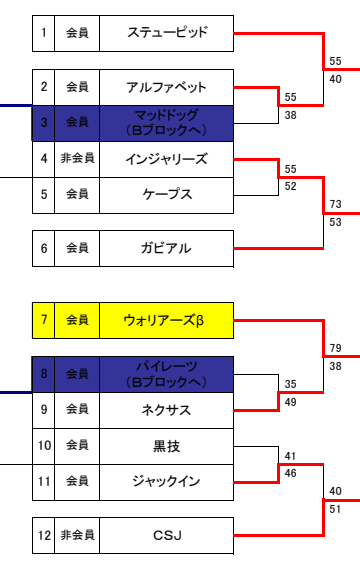

2014年度 市原市バスケットボール競技大会 夏季大会

主催 市原市バスケットボール協会
主幹 一般部会
後援 市原市教育委員会 2014年 7月7日

大会日程

日	コート	会場名	コート	会場名
6月22日	A	国分寺公民館	B	八幡公民館
6月29日	C	辰巳公民館	D	五井公民館
7月6日	E	三井化学体育館	F	三井化学体育館
7月20日	G	三井化学体育館	H	三井化学体育館

試合開始時間

6月22日	6月29日	7月6日	7月20日
9:00 ~	9:00 ~	8:30 ~	8:30 ~
1 9:30 ~	1 9:30 ~	1 9:00 ~	1 9:00 ~
2 10:40 ~	2 10:35 ~	2 10:05 ~	2 10:10 ~
3 11:50 ~	3 11:40 ~	3 11:10 ~	3 11:15 ~
4 12:55 ~	4 12:45 ~	4 12:15 ~	4 12:20 ~
5 14:00 ~	5 13:50 ~	5 13:20 ~	5 13:25 ~
6 15:05 ~	6 14:55 ~	6 14:25 ~	6 14:30 ~
7 16:10 ~	7 16:00 ~	7 15:30 ~	7 15:35 ~
8 ~	8 17:05 ~	8 ~	8 ~

施設開場時間
第1試合のチームと会場設置担当チームは施設開場時間に集合する。
赤字 施設開場時間に集合
会場設置と第1試合の帯同審判及びTOを担当する。
青字 2名は開場時間に集合する。
受付、スコアシートを準備
会場巡視、ゴミ拾い 他
会場片付け
※第2試合のチームがTO担当の場合、第1試合後、15分程度のアップ時間を確保する。

男子 C ブロック

男子 B ブロック

男子 A ブロック

試合時間 (分)

	1P	休	2P	休	3P	休	4P	休	延長	インターバル
準決勝まで	7	1	7	6	7	1	7	2	3	8分
男子A・女子決勝	8	2	8	8	8	2	8	2	3	10分

大会注意事項

- <審判、TOについて>
  - 両チーム1名ずつの帯同審判、前試合の敗者チームがTO、勝者チームがモップを担当する。
- <第1試合の担当について>
  - 第1試合のTOとモップは、赤字(第2または第3)試合のチームが担当する。(組合せ番号の若いチームがTO、組合せ番号の後のチームがモップ)
  - ※第3または第4試合は、勝敗に関わらず第1試合のTOとモップを入れ替えて担当する。
  - ※帯同審判が3回になるチームは協会審判員が対応する。
- <会場使用の注意>
  - ペットボトル等、全てのゴミの持ち帰りをチームで徹底すること。
  - 会場のゴミ箱は、使用禁止とする。
  - 土足禁止の場所や喫煙場所など、社会人としてのマナーとルールを守ること。
- <会場片付けについて>
  - 最終試合及びその前試合チームが担当する。
  - 会場の見回り、ゴミの回収も協力して行う。

シニア

女子