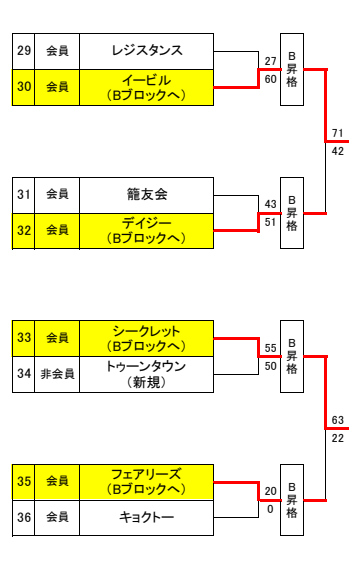

2014年度 市原市バスケットボール競技大会 夏季大会

主催 市原市バスケットボール協会
主幹 一般部会
後援 市原市教育委員会 2014年 7月7日

大会日程

日	コート	会場名	コート	会場名
6月22日	A	国分寺公民館	B	八幡公民館
6月29日	C	辰巳公民館	D	五井公民館
7月6日	E	三井化学体育館	F	三井化学体育館
7月20日	G	三井化学体育館	H	三井化学体育館

試合開始時間

6月22日	6月29日	7月6日	7月20日
9:00 ~	9:00 ~	8:30 ~	8:30 ~
1 9:30 ~	1 9:30 ~	1 9:00 ~	1 9:00 ~
2 10:40 ~	2 10:35 ~	2 10:05 ~	2 10:10 ~
3 11:50 ~	3 11:40 ~	3 11:10 ~	3 11:15 ~
4 12:55 ~	4 12:45 ~	4 12:15 ~	4 12:20 ~
5 14:00 ~	5 13:50 ~	5 13:20 ~	5 13:25 ~
6 15:05 ~	6 14:55 ~	6 14:25 ~	6 14:30 ~
7 16:10 ~	7 16:00 ~	7 15:30 ~	7 15:35 ~
8 ~	8 17:05 ~	8 ~	8 ~

施設開場時間
第1試合のチームと会場設置担当チームは施設開場時間に集合する。
赤字 施設開場時間に集合
会場設置と第1試合の帯同審判及びTOを担当する。
青字 2名は開場時間に集合する。
受付、スコアシートを準備
会場巡視、ゴミ拾い 他
会場片付け
※第2試合のチームがTO担当の場合、第1試合後、15分程度のアップ時間を確保する。

男子 C ブロック