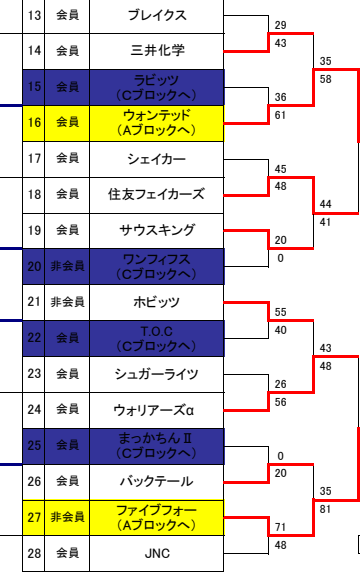

2014年度 市原市バスケットボール競技大会 夏季大会

主催 市原市バスケットボール協会
主幹 一般部会
後援 市原市教育委員会 2014年 7月7日

大会日程

日	コート	会場名	コート	会場名
6月22日	A	国分寺公民館	B	八幡公民館
6月29日	C	辰巳公民館	D	五井公民館
7月6日	E	三井化学体育館	F	三井化学体育館
7月20日	G	三井化学体育館	H	三井化学体育館

試合開始時間

6月22日	6月29日	7月6日	7月20日
9:00 ~	9:00 ~	8:30 ~	8:30 ~
1 9:30 ~	1 9:30 ~	1 9:00 ~	1 9:00 ~
2 10:40 ~	2 10:35 ~	2 10:05 ~	2 10:10 ~
3 11:50 ~	3 11:40 ~	3 11:10 ~	3 11:15 ~
4 12:55 ~	4 12:45 ~	4 12:15 ~	4 12:20 ~
5 14:00 ~	5 13:50 ~	5 13:20 ~	5 13:25 ~
6 15:05 ~	6 14:55 ~	6 14:25 ~	6 14:30 ~
7 16:10 ~	7 16:00 ~	7 15:30 ~	7 15:35 ~
8 ~	8 17:05 ~	8 ~	8 ~

施設開場時間
第1試合のチームと会場設置担当チームは施設開場時間に集合する。
赤字 施設開場時間に集合
会場設置と第1試合の帯同審判及びTOを担当する。
青字 2名は開場時間に集合する。
受付、スコアシートを準備
会場巡視、ゴミ拾い 他
会場片付け
※第2試合のチームがTO担当の場合、第1試合後、15分程度のアップ時間を確保する。

男子 C ブロック

男子 B ブロック

男子 A ブロック

試合時間 (分)

	1P	休	2P	休	3P	休	4P	休	延長	インターバル
準決勝まで	7	1	7	6	7	1	7	2	3	8分
男子A・女子決勝	8	2	8	8	8	2	8	2	3	10分

大会注意事項

- <審判、TOについて>
  - 両チーム1名ずつの帯同審判、前試合の敗者チームがTO、勝者チームがモップを担当する。
- <第1試合の担当について>
  - 第1試合のTOとモップは、赤字(第2または第3)試合のチームが担当する。(組合せ番号の若いチームがTO、組合せ番号の後のチームがモップ)
  - ※第3または第4試合は、勝敗に関わらず第1試合のTOとモップを入れ替えて担当する。
  - ※帯同審判が3回になるチームは協会審判員が対応する。
- <会場使用の注意>
  - ペットボトル等、全てのゴミの持ち帰りをチームで徹底すること。
  - 会場のゴミ箱は、使用禁止とする。
  - 土足禁止の場所や喫煙場所など、社会人としてのマナーとルールを守ること。
- <会場片付けについて>
  - 最終試合及びその前試合チームが担当する。
  - 会場の見回り、ゴミの回収も協力して行う。

シニア

女子