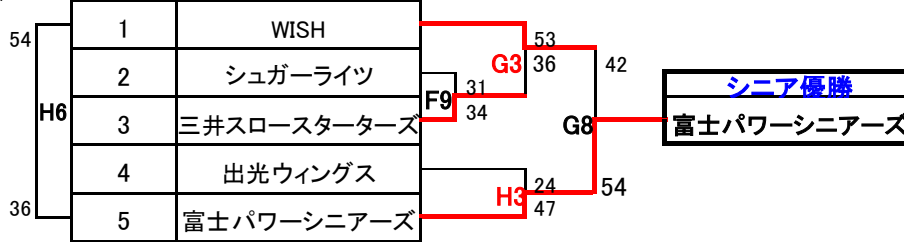

2012年度 市原市バスケットボール競技大会 夏季大会

6月24日	Aコート: 八幡公民館 (全8試合)	Bコート: 国分寺公民館 (全8試合)
7月1日	Cコート: 五井公民館 (全8試合)	Dコート: 辰巳公民館 (全8試合)
7月8日	E・Fコート: 京葉高校 (全9試合・E8/F9)	
7月15日	G・Hコート: 三井化学体育館 (全8試合)	

2012年6月4日	
主催	市原市バスケットボール協会
主幹	一般部会

会場設営は第3試合のチームが行う。第1試合のTO、帯同審判は第3試合のチームが担当する。
(帯同審判が3回になるチームは3回目は協会審判員が対応します)

会場片付けは最終試合チーム及びTOのチームが担当する。

最終日の7月15日は、A・Bブロック入替戦チーム (G2及びH2) が第1試合の帯同審判となる。
必ず1名は第1試合開始前には会場入りをしてください。(TOは通常通りG3及びH3が行います)
尚、第3試合の審判は第4試合(女子準決勝)チームが審判のみを担当してください。

シニアブロック