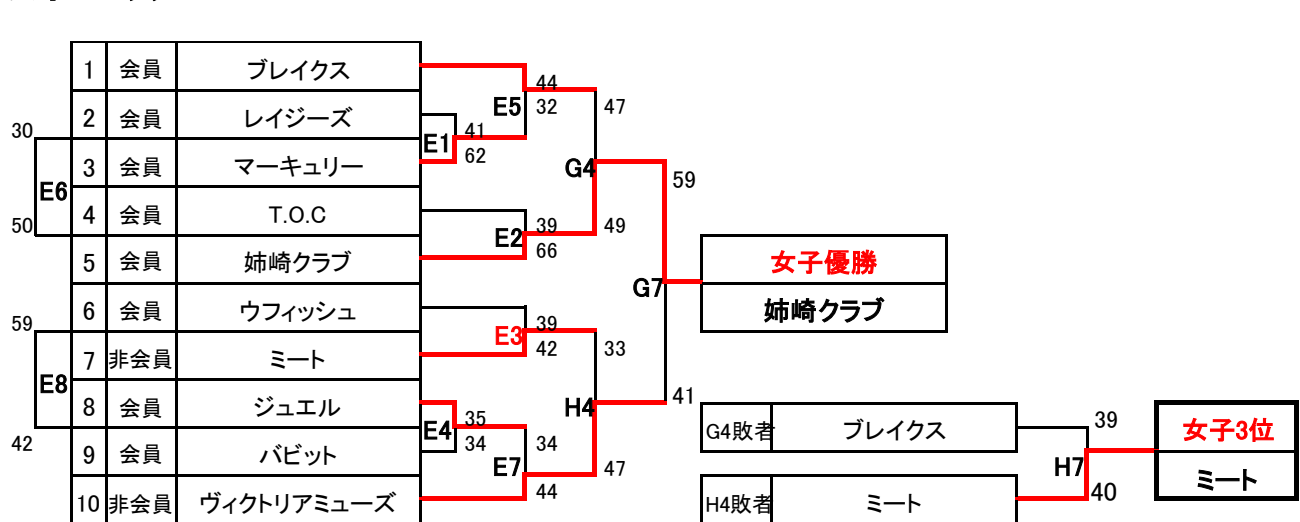

ユニフォームはトーナメントの番号が小さいほうが淡色。ベンチはTOに向かって右側とする。

2012年度 市原市バスケットボール競技大会 夏季大会

6月24日	Aコート: 八幡公民館 (全8試合)	Bコート: 国分寺公民館 (全8試合)
7月1日	Cコート: 五井公民館 (全8試合)	Dコート: 辰巳公民館 (全8試合)
7月8日	E・Fコート: 京葉高校 (全9試合・E8/F9)	
7月15日	G・Hコート: 三井化学体育館 (全8試合)	

2012年6月4日	
主催	市原市バスケットボール協会
主幹	一般部会

会場設営は第3試合のチームが行う。第1試合のTO、帯同審判は第3試合のチームが担当する。
(帯同審判が3回になるチームは3回目は協会審判員が対応します)

会場片付けは最終試合チーム及びTOのチームが担当する。

最終日の7月15日は、A・Bブロック入替戦チーム (G2及びH2) が第1試合の帯同審判となる。
必ず1名は第1試合開始前には会場入りをしてください。(TOは通常通りG3及びH3が行います)
尚、第3試合の審判は第4試合(女子準決勝)チームが審判のみを担当してください。

シニアブロック

女子ブロック

ユニフォームはトーナメントの番号が小さいほうが淡色。ベンチはTOIに向かって右側とする。

①7-1-②7-6-③7-1-④7 (延長 3分) インターバル=8分

7月8日	1	9:00~	2	10:05~	3	11:10~	4	12:15~	5	13:20~
7月15日	6	14:25~	7	15:30~	8	16:35~	9	17:40~		