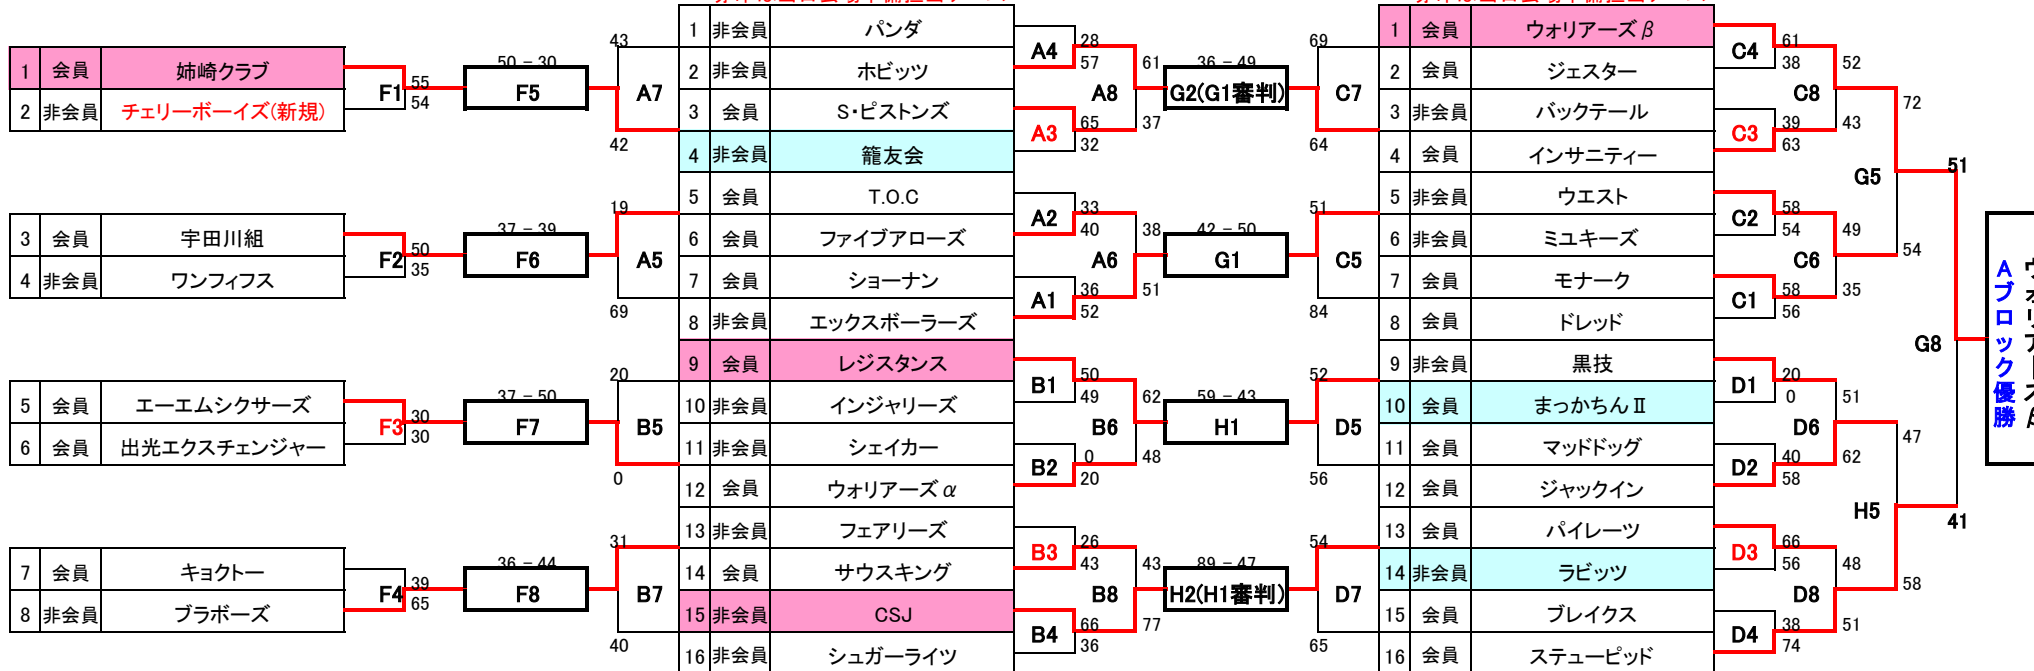

2012年度 市原市バスケットボール競技大会 夏季大会

会場設営は第3試合のチームが行う。第1試合のTO、帯同審判は第3試合のチームが担当する。
(帯同審判が3回になるチームは3回目は協会審判員が対応します)

会場片付けは最終試合チーム及びTOのチームが担当する。

最終日の7月15日は、A・Bブロック入替戦チーム(G2及びH2)が第1試合の帯同審判となる。
必ず1名は第1試合開始前には会場入りをしてください。(TOは通常通りG3及びH3が行います)
尚、第3試合の審判は第4試合(女子準決勝)チームが審判のみを担当してください。

2012年6月4日

主催 市原市バスケットボール協会
主幹 一般部会

■ ブロック昇格、または優勝チーム

■ ブロック降格チーム

男子Cブロック

入替戦

男子Bブロック

入替戦

男子Aブロック

赤印は当日会場準備担当チーム

赤印は当日会場準備担当チーム

Aブロック優勝
ウオリアーズβ

6月24日	Aコート: 八幡公民館 (全8試合)	Bコート: 国分寺公民館 (全8試合)
7月1日	Cコート: 五井公民館 (全8試合)	Dコート: 辰巳公民館 (全8試合)
7月8日	E・Fコート: 京葉高校 (全9試合・E8/F9)	
7月15日	G・Hコート: 三井化学体育館 (全8試合)	

G5敗者	ウエスト	20	男子A3位
H5敗者	ジャックイン	0	ウエスト